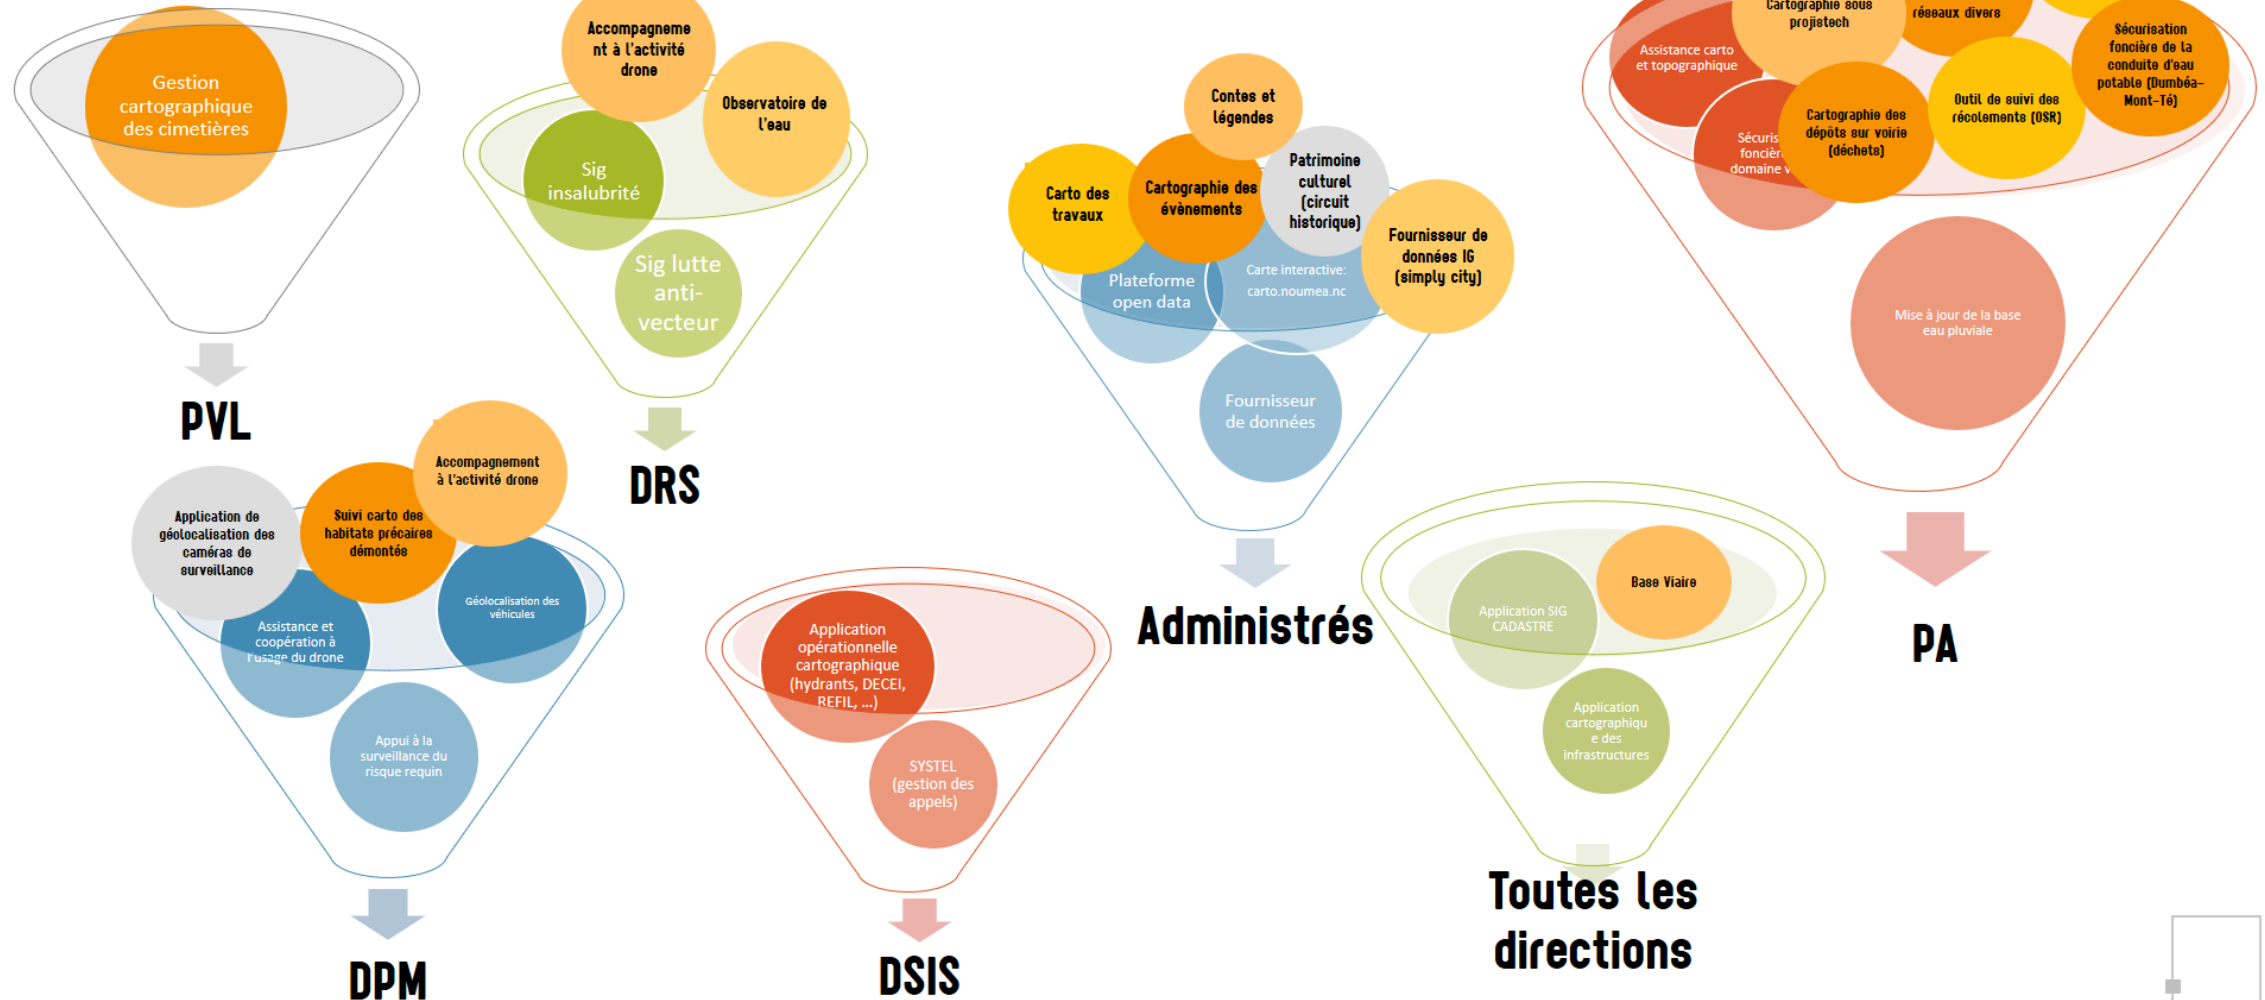

Ville de
NOUMÉA

Applications cartographiques des pôles

Contexte

Objectifs

- Contexte : Action 103 de la feuille de route du SIG
- Mairie performante : La promotion et le développement de base de données et d'outils géographiques au profit de la performance des services de la Ville :
 - Mise en place d'une base viaire municipal avec distinction du domaine public et privé de la VDN.
 - Mise en place d'une base 3D.
 - Mise en place d'une base "eaux pluviales »
 - La mise en place d'une base des infrastructures de la VDN.
- Mise en place d'une application « entretien des espaces verts » ...
- Production d'un sig insalubrité pour la DRS (en cours).
- pousser l'intégration des données du sig-vidn dans le futur outil de gestion de patrimoine de la VDN (ASTECH).
- ...

Le SIG service support

- Objectifs de la réunion :
 - Présentation :
 - Données et Applications métiers
 - **Des Applications génériques / 4 pôles de la VDN (prototypes)**
 - Gouvernance des applications (MOA) :
 - Sensibilité de certaines informations (qui qualifie)
 - Gestion des accès (qui accède)
 - Processus d'alimentation des données (qui décide)
 - Définition des indicateurs (tableau de bord)
 - Création d'application inter-pôle (ex : bd commerce/PVL – PS)
 - ...

Les applications métiers

Constats terrain

Caméras de surveillance

Pole Sécurité

11

LAV

PPO

GéoViaire