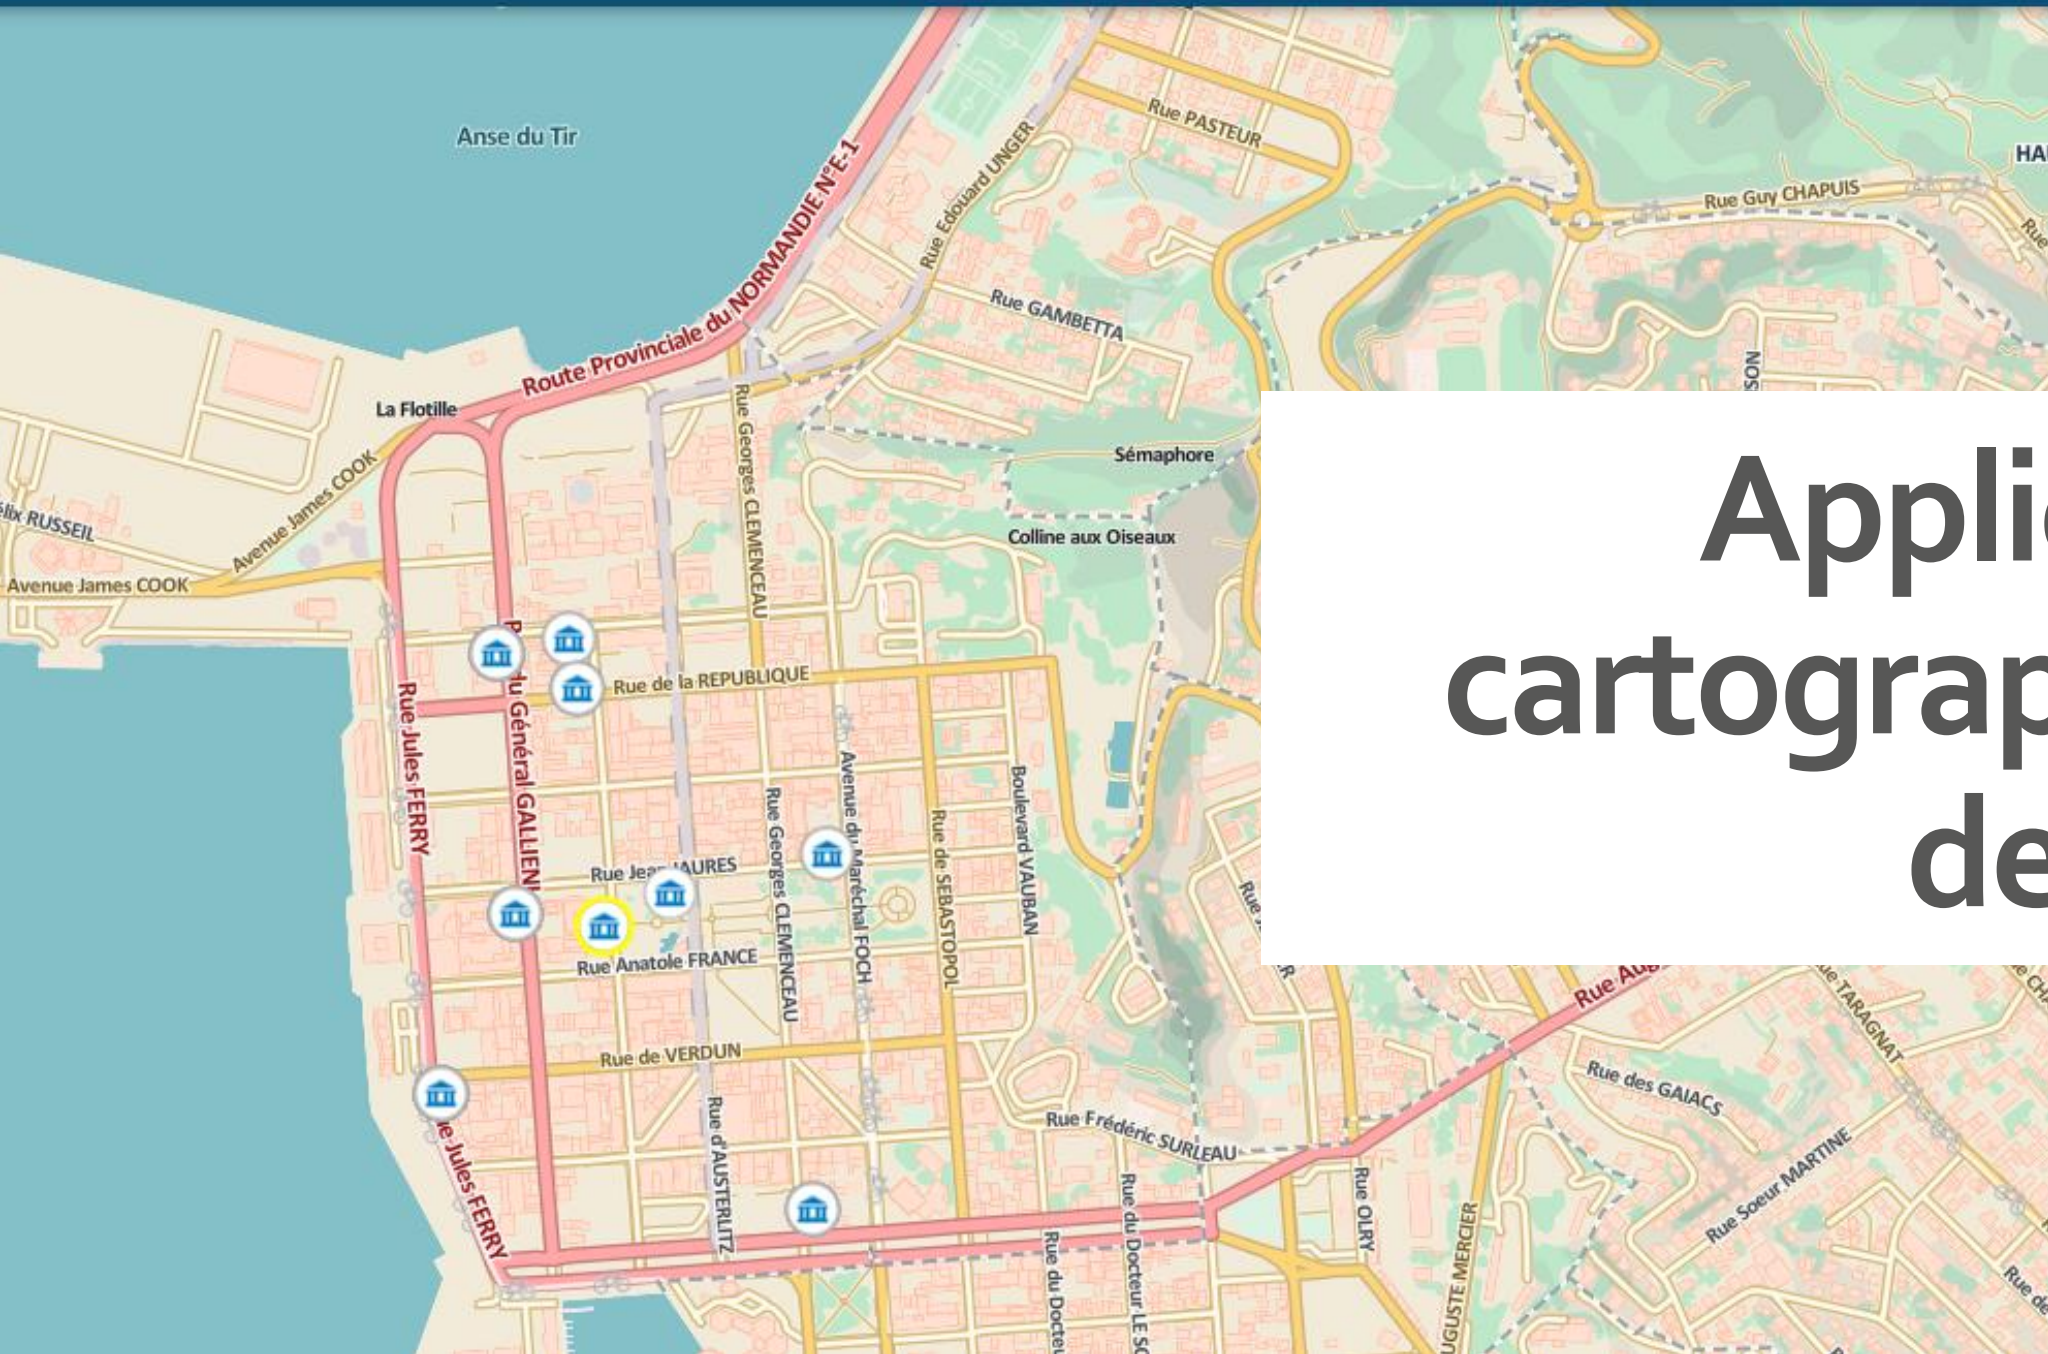

Ville de
NOUMÉA

Applications cartographiques des pôles

Contexte

Objectifs

- Contexte : Action 103 de la feuille de route du SIG
- Mairie performante : La promotion et le développement de base de données et d'outils géographiques au profit de la performance des services de la Ville :
 - Mise en place d'une base viaire municipal avec distinction du domaine public et privé de la VDN.
 - Mise en place d'une base 3D.
 - Mise en place d'une base "eaux pluviales »
 - La mise en place d'une base des infrastructures de la VDN.
- Mise en place d'une application « entretien des espaces verts » ...
- Production d'un sig insalubrité pour la DRS (en cours).
- pousser l'intégration des données du sig-vidn dans le futur outil de gestion de patrimoine de la VDN (ASTECH).
- ...

Pole VL: <https://carto.ville-noumea.nc/portal/apps/webappviewer/index.html?id=fe2a5d82b048455e8baf329fdbbf5667>
Contes océaniens: <https://carto-noumea.maps.arcgis.com/apps/webappviewer/index.html?id=9a067443b9fd45aebd7a18076f0669e2>
Dempa: <https://carto.ville-noumea.nc/portal/apps/webappviewer/index.html?id=2bb1ea6260c54bf7affoad45bfd98f88>
BD commerce: <https://carto-noumea.maps.arcgis.com/apps/webappviewer/index.html?id=7be6ea5d051e4955b31c4a548f023970>
Shinigami: <https://carto.ville-noumea.nc/portal/apps/webappviewer/index.html?id=bd8b7e3ddb14416902dc3cbf32f38c4>