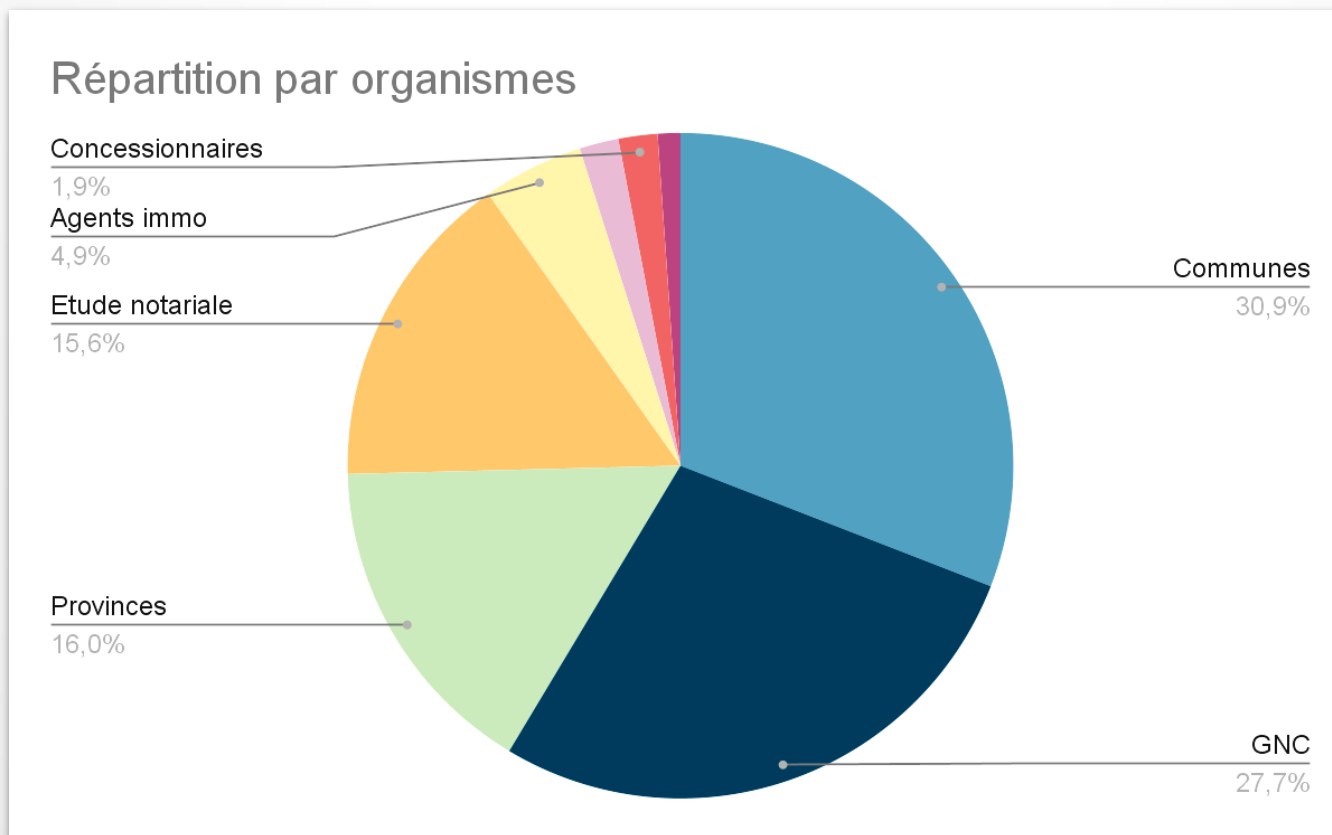

Relations

- Côté utilisateurs professionnels inscrits : 409 (dont 70 récents)
- Côté données : PPI diffusé à la DINUM, GIE SERAIL et ses membres/partenaires, Provinces
- Côté applications : OCR/IRIS, Géorep, Kédia, Baromètre foncier, SIG Cadastre, CartoSud, Carto VDN, SIG PNord
- Autres : data.gouv.nc